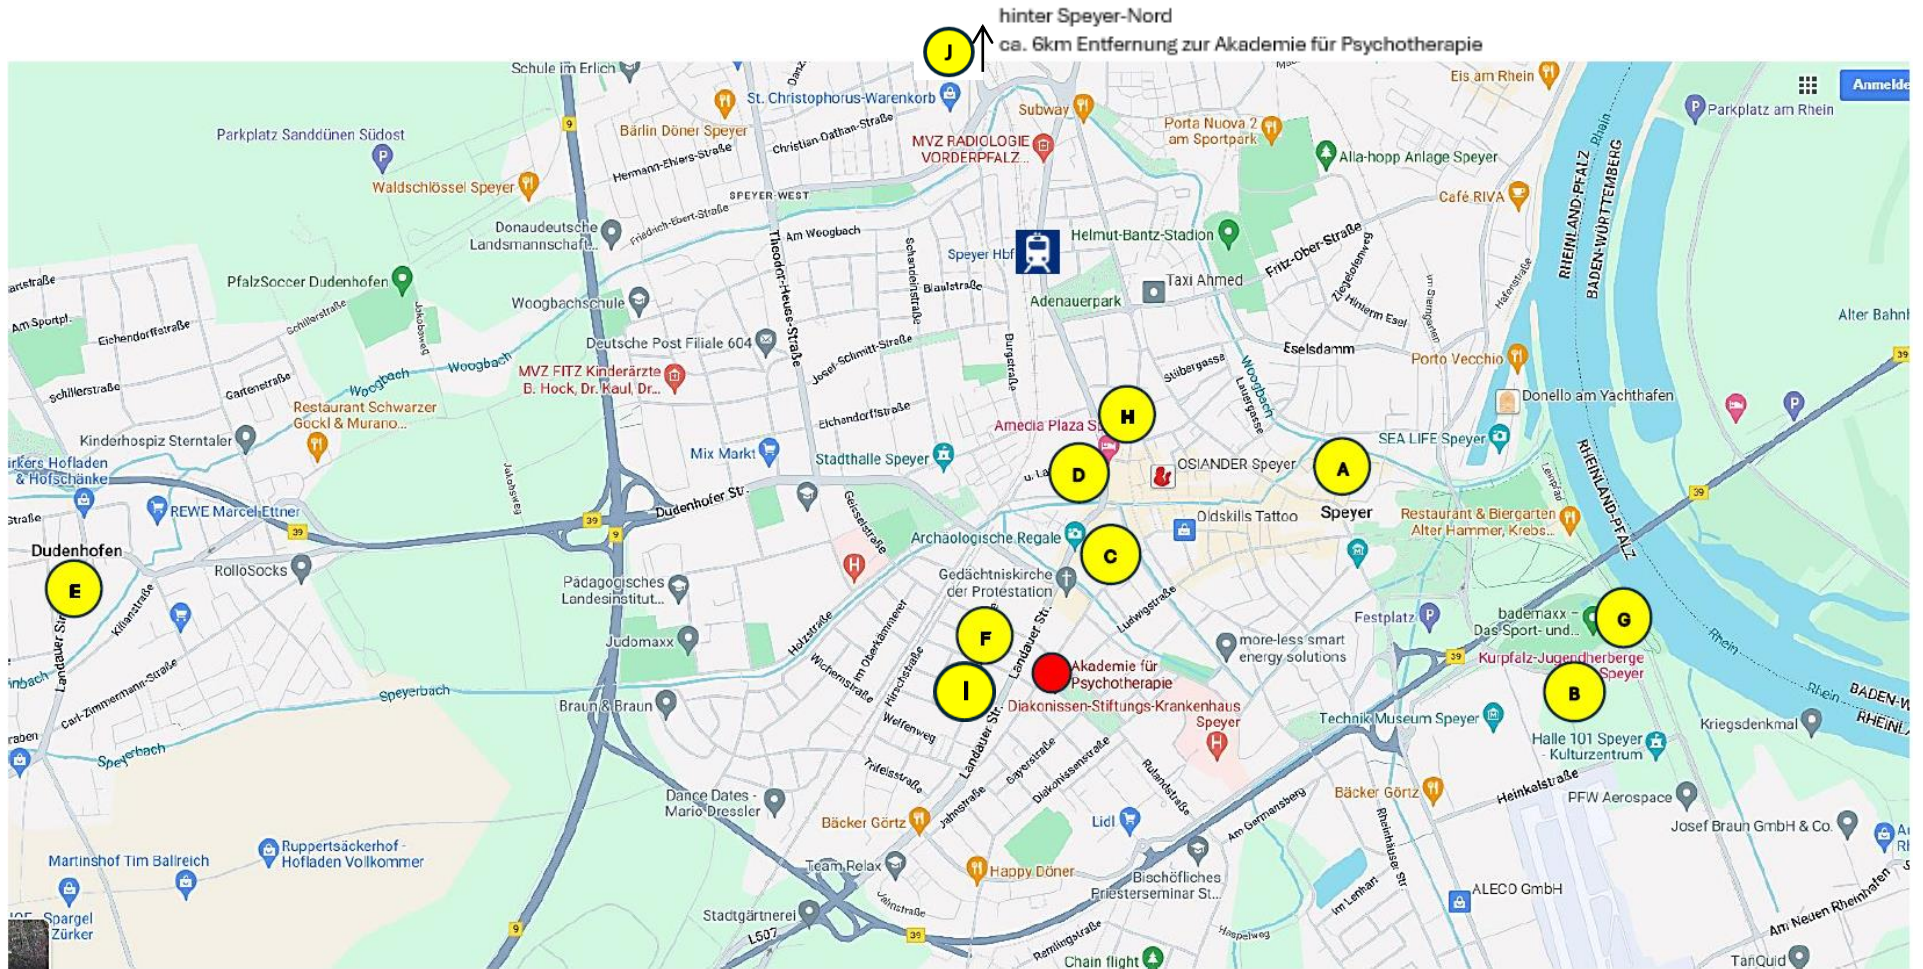

AKADEMIE FÜR PSYCHOTHERAPIE

Hier sind wir

Hauptbahnhof

Unterkünfte